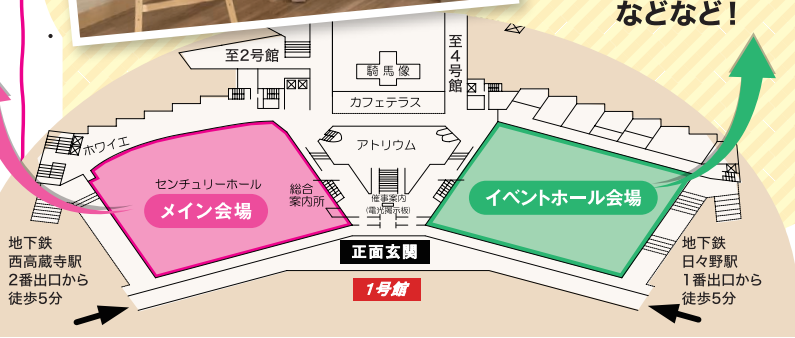

©2023 Nagoya Omotenashi Busho-Tai Secretariat  
**地元アイドルや  
名古屋おもてなし武将隊**  
の記念ステージ!

よしこさんは  
豊田市出身!  
お笑いコンビ  
**ガンバレルーヤ**の  
トークショー!

©YOSHIMOTO KOGYO CO.,LTD.

**イベントホール会場**

開催時間  
**11:00～17:00**  
愛知の観光・  
グルメ・名産品の  
展示を行っています!

名古屋城の  
**金シャチ  
レプリカ**を展示!

**楽しいイベントいっぱい。  
出展ブースは約60!**

2023年3月、WBC練習試合で  
来名した**大谷翔平選手**の  
**サイン入り切り株**を展示!

清洲城の  
**甲冑試着体験**

### 式典プログラム

**メイン会場:センチュリーホール(1号館2階)**

12:45	オープニングアトラクション <b>にっぽんど真ん中祭り</b> よつ葉庄内ハッピーダンスクラブの皆様によるパフォーマンス
13:20～	開会宣言 来賓挨拶 愛知県知事 大村 秀章氏 他
14:00	基調講演 観光庁
14:25～	<b>「どえらい名古屋。オンステージ」</b> ・名古屋おもてなし武将隊演武 ・河村たかし名古屋市長によるウェルカムトーク ・OS☆Uライブステージ
15:05～15:55	休憩タイム・ <b>イベントホールでお楽しみください</b> <b>愛知県観光ビデオ上映</b>
16:35	<b>ガンバレルーヤのトークショー(予定)</b>
17:10	閉会挨拶